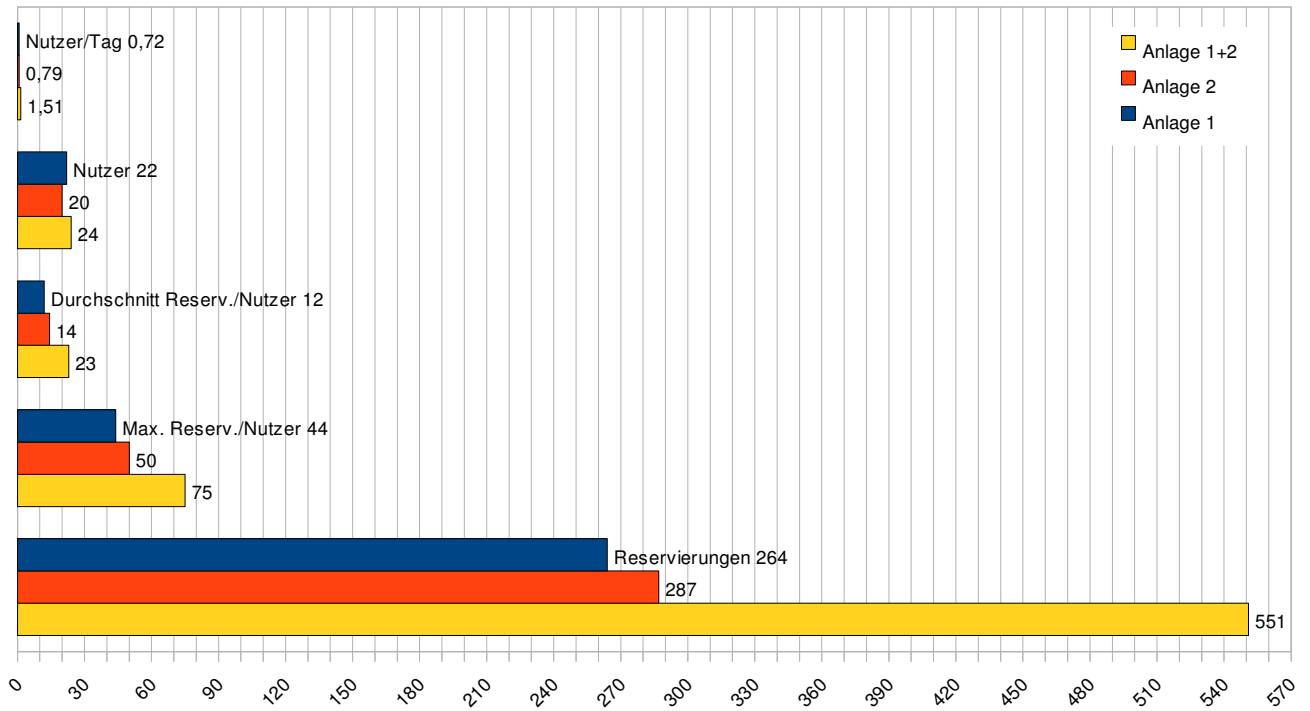

Waschküchennutzung in der Anlage "Am Hofgarten 16" 2009

Waschküchennutzung gesamt

Nutzungsauswertung

Daten basieren auf die Reservierungseintragungen und müssen nicht notwendigerweise der exakten Maschinennutzung entsprechen. Die wirkliche Nutzung wird vermutlich höher sein, da nicht alle Nutzer für die Anlagenverwendung eine Reservierung eingetragen haben. Mehrfache Reservierungen an einem Tag an der gleichen Anlage wurden auch mehrfach gezählt.