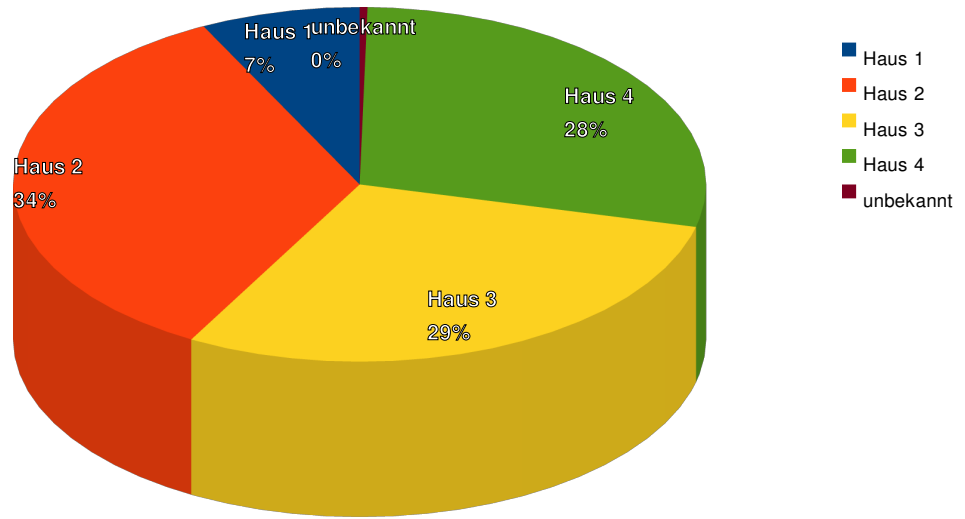

Waschküchennutzung in der Anlage "Am Hofgarten 16" 2009

Waschküchennutzung gesamt

Nutzungsauswertung

Daten basieren auf die Reservierungseintragungen und müssen nicht notwendigerweise der exakten Maschinennutzung entsprechen. Die wirkliche Nutzung wird vermutlich höher sein, da nicht alle Nutzer für die Anlagenverwendung eine Reservierung eingetragen haben. Mehrfache Reservierungen an einem Tag an der gleichen Anlage wurden auch mehrfach gezählt.